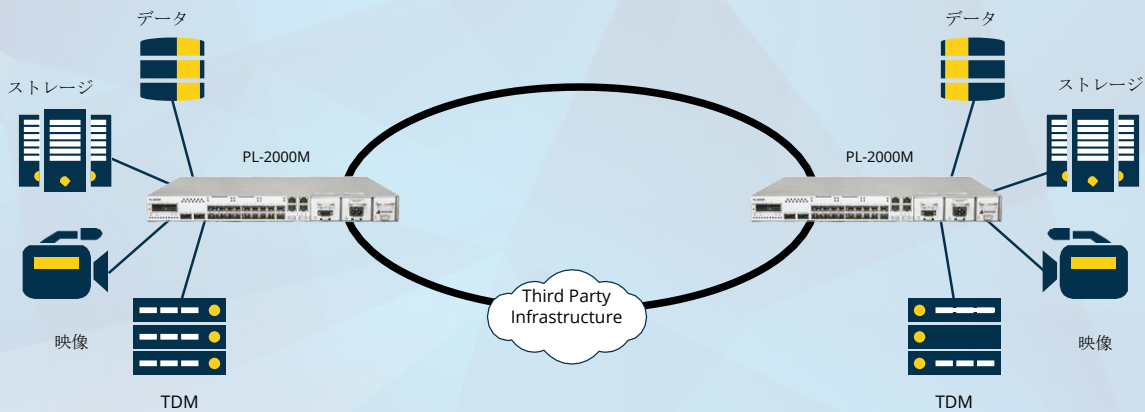

PacketLight Networks, Ltd.

DWDM及びOTNデバイスの開発・製造メーカー

☀ 当社のソリューション

- ◆ メトロ、ショートホール、ロングホールの光伝送ネットワーク
- ◆ 大容量、低遅延、の光ネットワークインフラ
- ◆ DWDM技術でファイバー利用率の最大化
- ◆ データ、ストレージ、ビデオ、音声プロトコルを合わせて伝送
- ◆ 既存のDWDM/OTNインフラをエイリアン波長で拡張
- ◆ Layer-1暗号によるセキュアトランスポート（認証取得済み）
- ◆ OTDRとOSAによる非侵入型の光ファイバ診断とモニタリング
- ◆ 標準規格に準拠したOTNマックスポンダおよびトランスポンダ
- ◆ 設定、管理、監視を容易にするNMS

🎯 製品を選択

PL-4000T

1.6T トランスポンダ/マックスポンダ

PL-4000M

400G マックスポンダ

PL-2000M

200G マックスポンダ

PL-2000

20G OTN マックスポンダ

PL-2000T

800G WDM

PL-1000TN

10G DWDM OTN トランスポンダ

⚙ 産業分野

DCI

放送