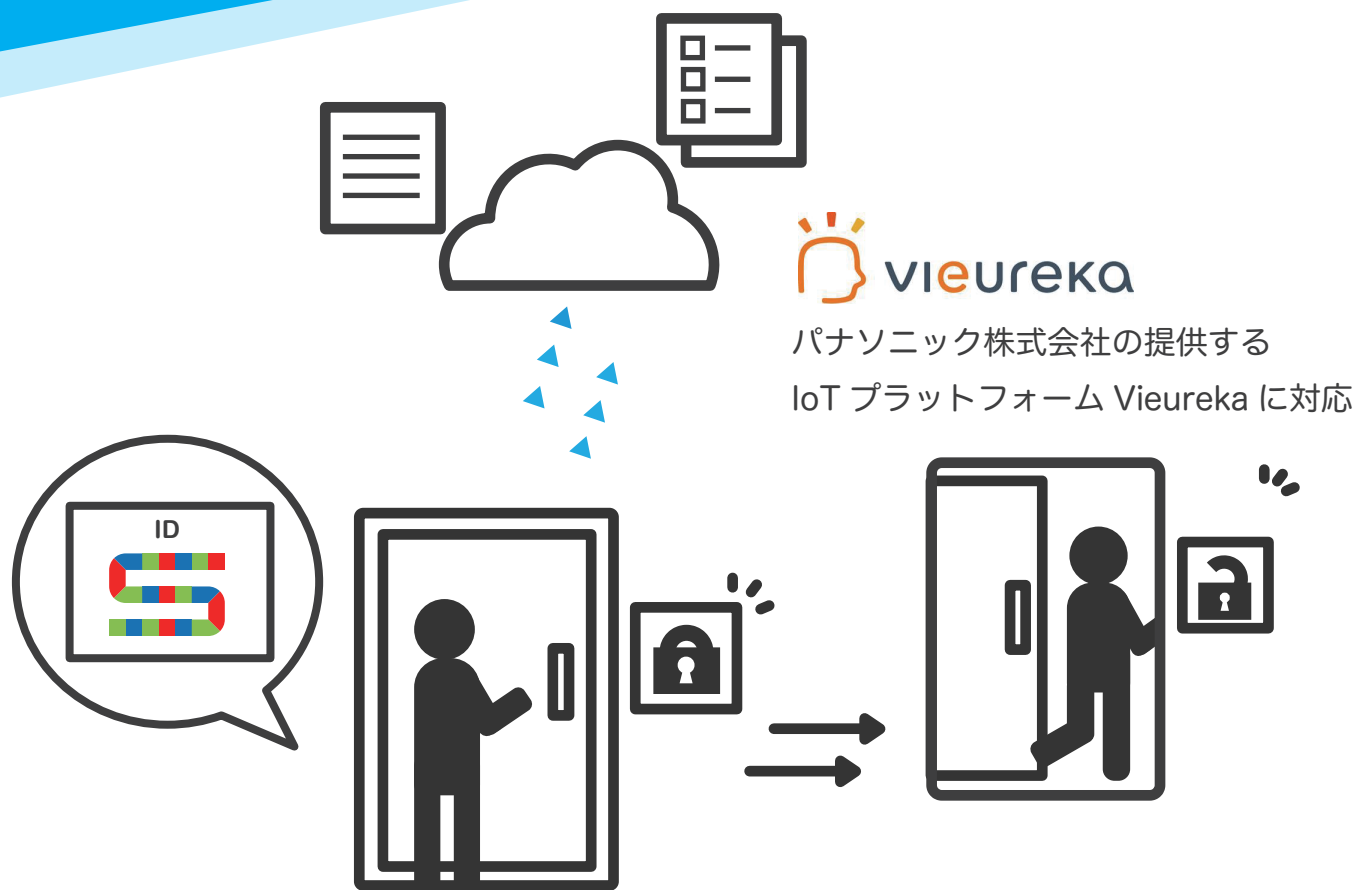

彩色兼備

～ 入退室管理 ～

さいしょくけんび colorbit solution

IoT カメラと colorbit (カラーコード) による入退室管理

個人を識別するカラービット ID を画像処理により認識します。
取得した ID 番号や入退室情報をクラウドサーバへ蓄積します。
個人やグループの履歴や滞在時間などを表示・解析できます。
クラウドに蓄積されたデータは Web ブラウザ で閲覧可能です。
管理者 (サーバ閲覧者) には様々な権限設定が可能です。
電子錠や電磁錠が設置されたドアの開閉制御が可能です。
カラービットは社員証、名札、制服やキャップに組み込みます。

ドア連動

タグ読み取り時にドア解錠を行うことが可能。現行の入退場システムとの共存もできます。

画像保存

タグをかざす前後の画像を保存できます。表情まで確認でき、なりすまし不正の抑止が可能。

クラウド

ネット接続されたブラウザがあれば入退室データの閲覧ができます。

一元管理

複数拠点をまたがった入退室状況や在室状況を簡単に管理できます。

導入メリット

データ共有

勤怠管理システムや、人事台帳とは CSV にてデータ共有できます。

リアルタイム

入退室データは即時にクラウドに反映。いつでもリアルタイムなデータ確認ができます。

デザインタグ

カラフルでバリエーション豊富なタグを使えます。
※布製タグも製作可能

colorbit 入退室管理の導入実績