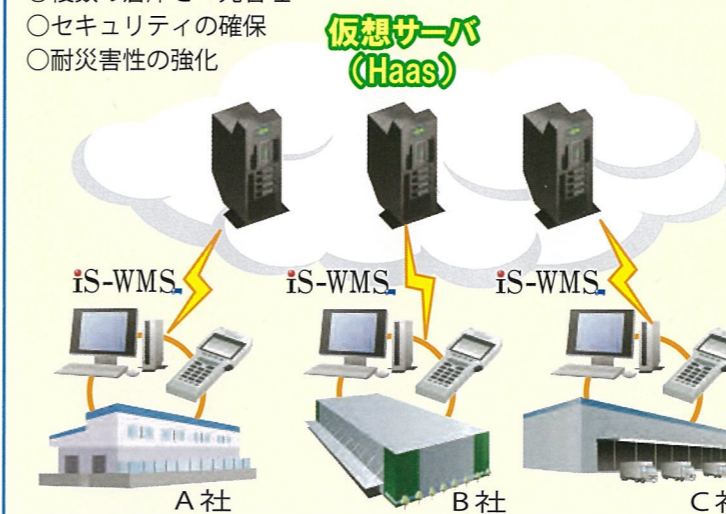

その他のサービス

iS-WMS クラウド

- 初期投資や維持管理コストを削減したい...

- 複数の倉庫を一元管理
- セキュリティの確保
- 耐災害性の強化