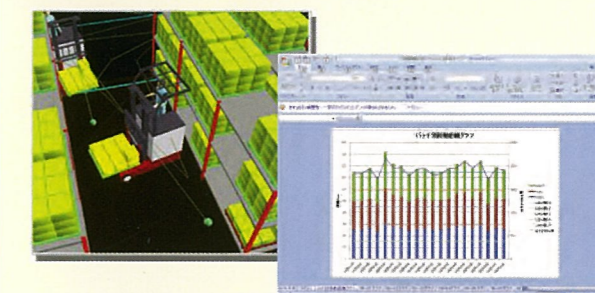

- 作業時間・作業導線を検証したい...

庫内作業を簡単シミュレーション

- 作業時間予測/人員配置検証

- 在庫を削減したい...

在庫診断・在庫シミュレーション

- 在庫配置検証/作業導線の最適化

CEC 株式会社シーイーシー製「RaLC」と連携しています

その他のサービス