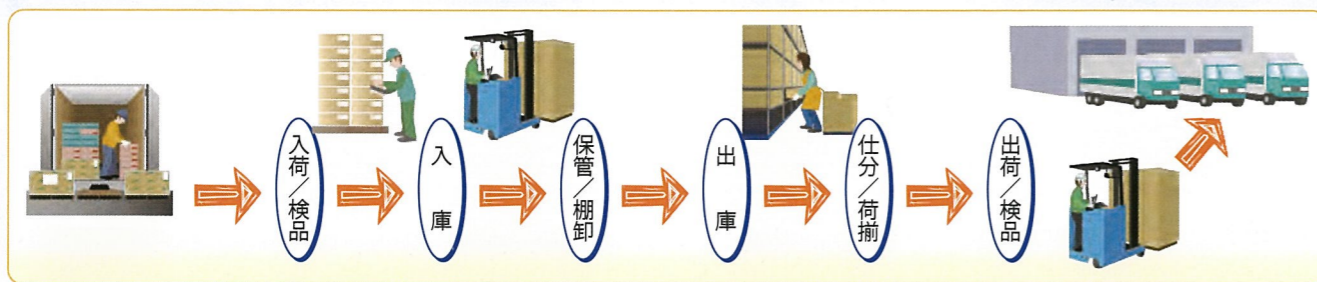

倉庫の在庫・人・時間をしっかり管理します。

iS-WMS Standard

- 作業の効率化を支援します! -

iS-WMS は、IHI グループの技術を凝縮した倉庫管理システムです。倉庫での入出荷作業を簡素化、誤出荷防止、作業時間の短縮等を実現、倉庫内の作業を効率化します。入荷から出荷まで、様々な実績とノウハウに裏付けられたサブシステムを最適な組合せでご提供致します。

倉庫内作業をフルサポート

- 作業を簡単にミス減らしたい...

無線HT*でミス無く確実に作業

*HT...「ハンディターミナル」の略

- 情報を分析して改善したい...

蓄積した履歴を元に様々な分析

選べるピッキングシステム

iS-WMS統合作業管理システム

- 業務にあった作業方法がエリア単位に選択可能 -

音声入力・ガイド