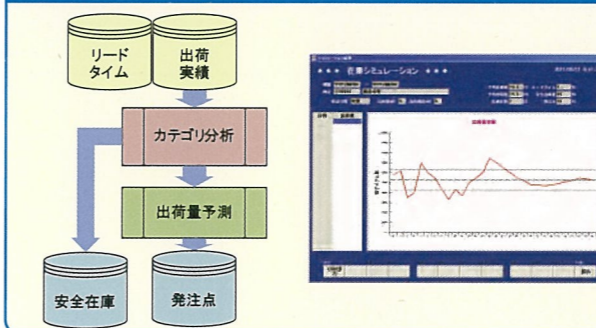

- 作業時間・作業導線を検証したい...

庫内作業を簡単シミュレーション

- 作業時間予測/人員配置検証

- 在庫を削減したい...

在庫診断・在庫シミュレーション

- 在庫配置検証/作業導線の最適化

CEC 株式会社シーイーシー製「RaLC」と連携しています

その他のサービス