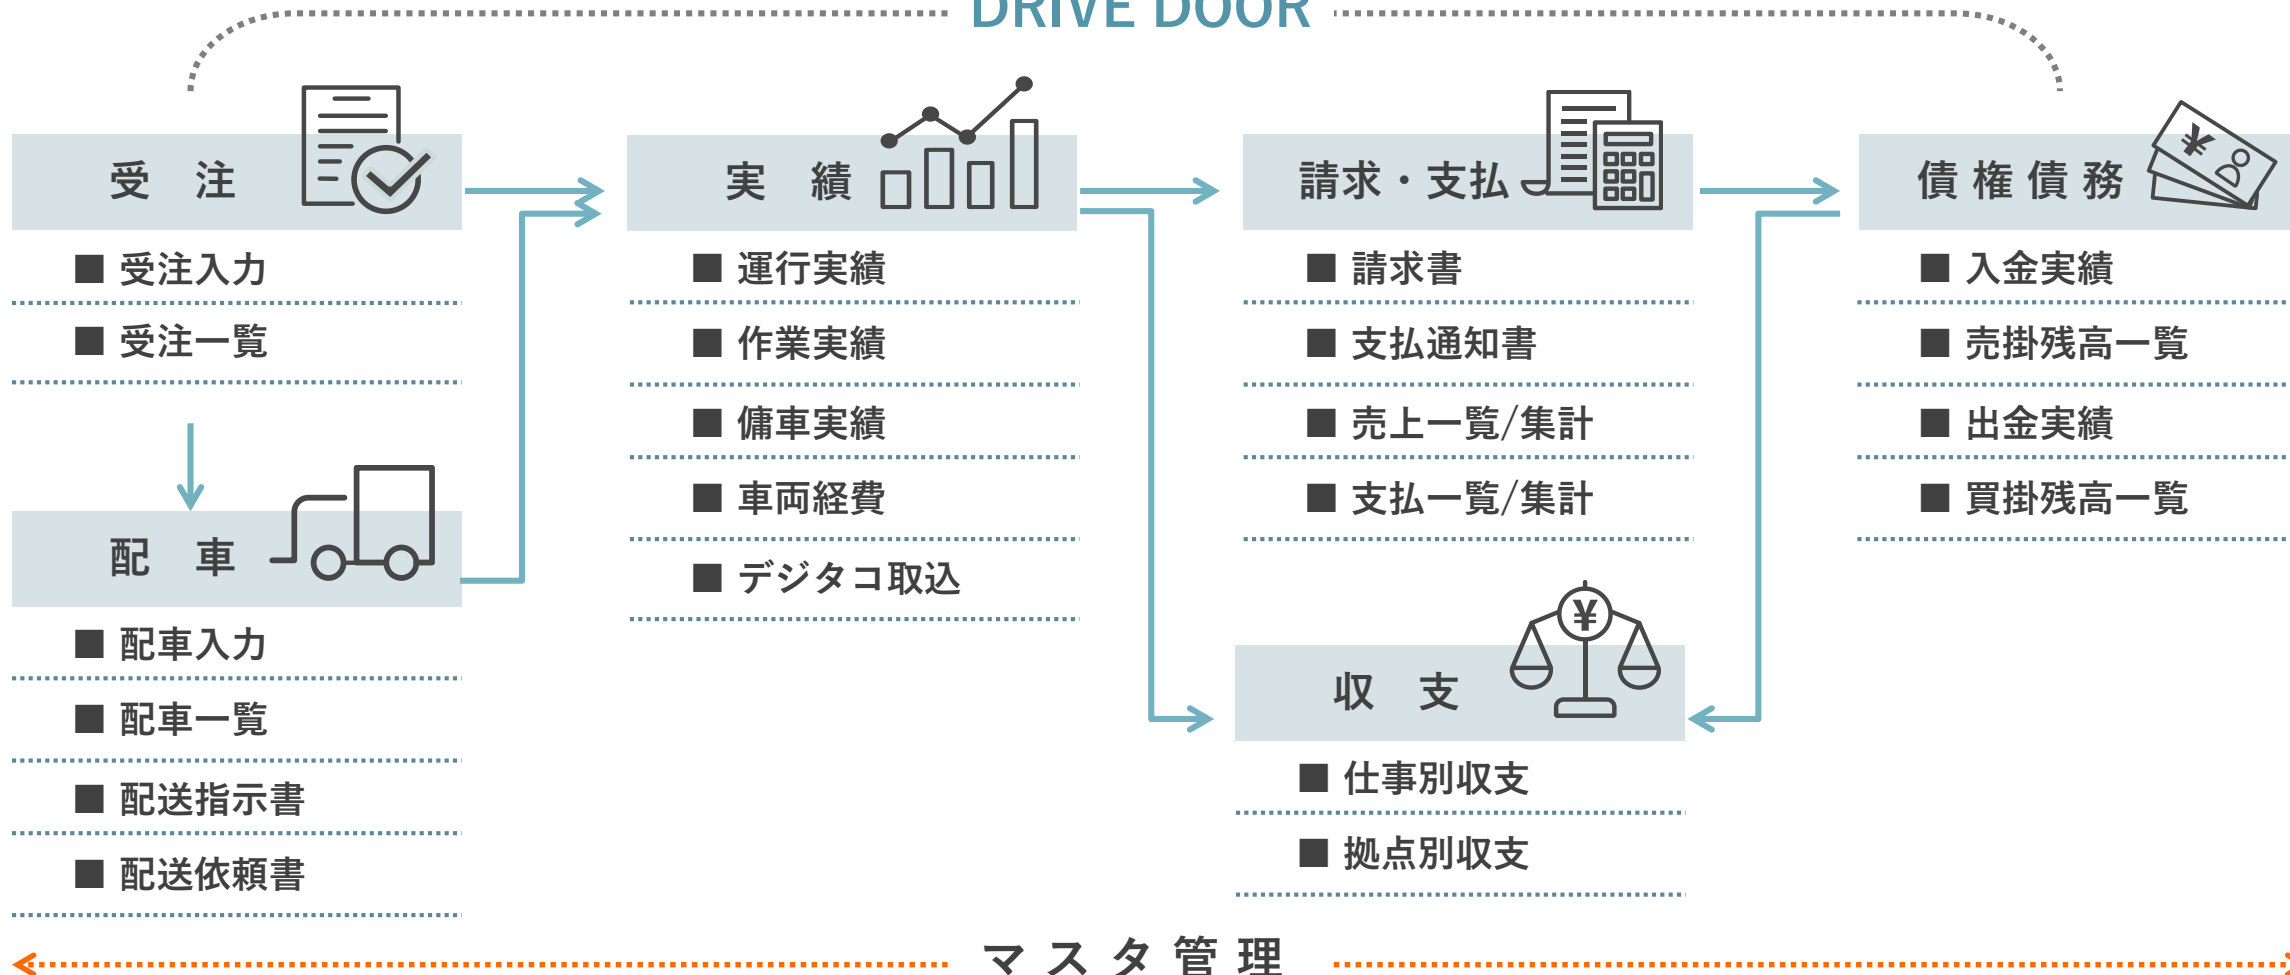

## DRIVE DOOR

「ドライブドア」は、**運送業務を総合的に包括した（基幹）システム**です

# ドライブドア利用イメージ

運送業のさまざまな受注、売上、請求形態に対応するクラウドシステム

さまざまな運送業の業務フローに合わせて**機能の選択、拡張が可能**です

# 外部システムとのシームレスな I / F を実装（構築事例）

【連携】

**配車～点呼～運行管理～会計・給与システムとの連携により**  
**二重入力的大幅削減と、売上収支把握までのリードタイム短縮を実現**