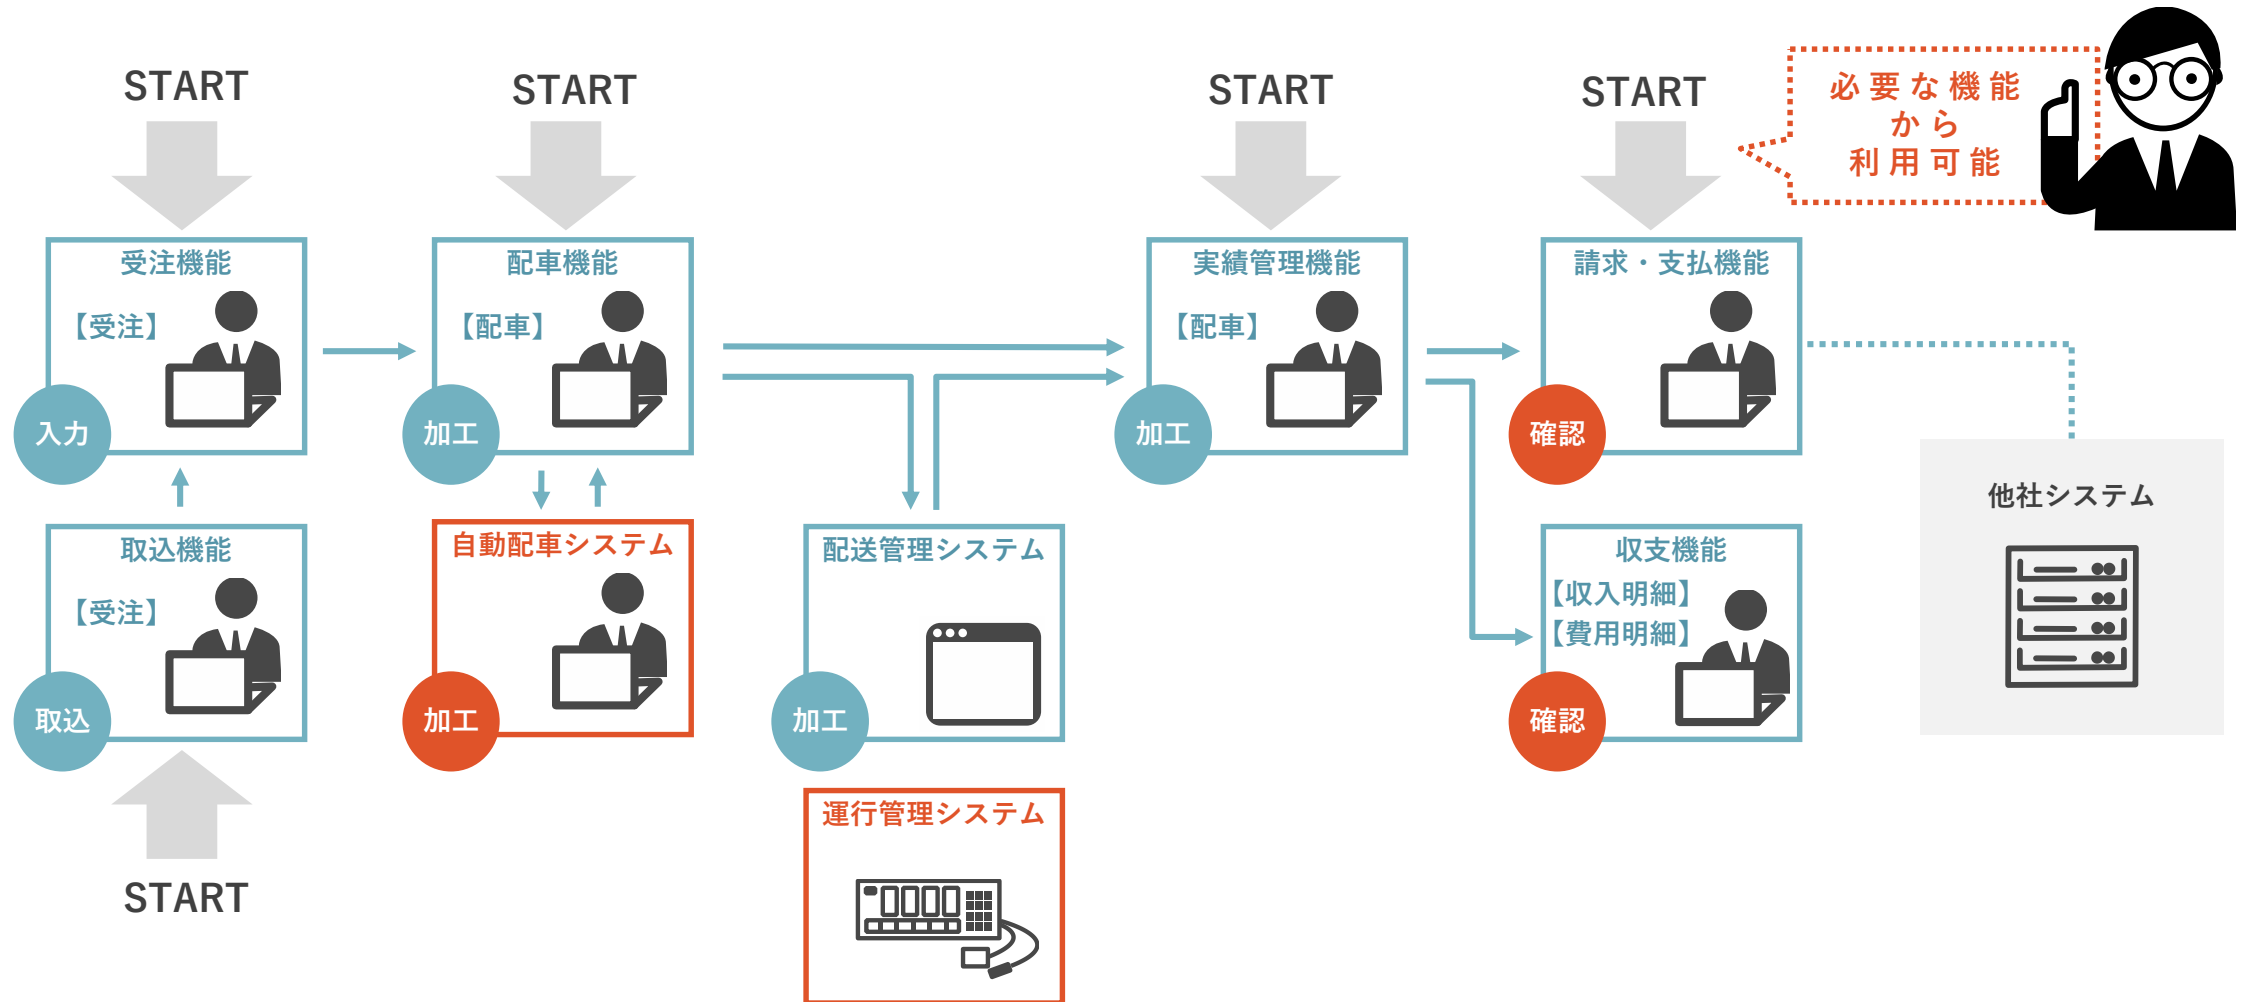

## DRIVE DOOR

「ドライブドア」は、**運送業務を総合的に包括した（基幹）システム**です

# ドライブドア利用イメージ

運送業のさまざまな受注、売上、請求形態に対応するクラウドシステム

さまざまな運送業の業務フローに合わせて**機能の選択、拡張が可能**です

# 外部システムとのシームレスな I / F を実装（構築事例）

【連携】

**配車～点呼～運行管理～会計・給与システムとの連携により**  
**二重入力的大幅削減と、売上収支把握までのリードタイム短縮を実現**