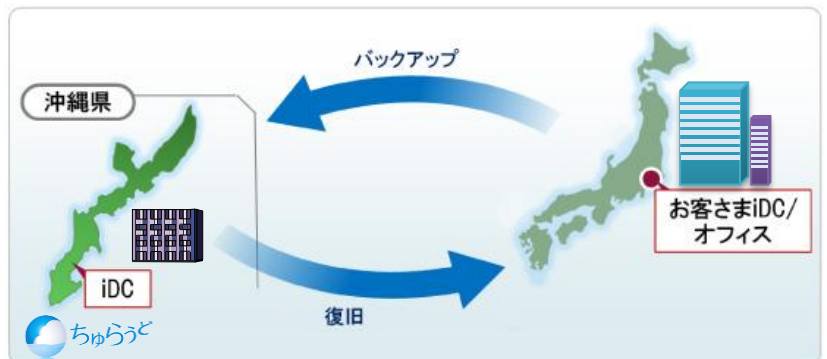

※「ちゅうらうど」は、日立のクラウド「Hitachi Cloud」のひとつとして、市場の変化に柔軟に対応できるITビジネス基盤を提供します。

広域災害対策のバックアップや国内拠点でのデータ管理

●事業継続対策に有効

同時被災の可能性が低い沖縄のデータセンタへバックアップ。

●国内拠点でのデータ管理

海外クラウドサービスとの比較

- 簡単な利用手続き
- 高セキュリティ
- アクセス性が良好

お客様のニーズを満たすための機能追加