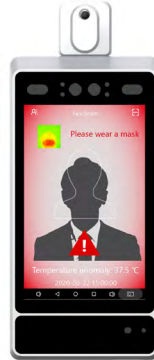

安全も安心も非接触で。  
これからは、顔パスです。

画面イメージ

任意の温度未満  
マスク着用

任意の温度以上  
マスク未着用

検温待機画面  
(自由に設定可能!)

**多彩な機能**

**0.2 秒**  
+0.3℃

瞬時に  
非接触検温が可能  
(測温精度 0.3℃) (認証速度 0.2 秒)

任意の温度で  
アラートメール送信

顔認証システム  
(マスクの着用判定)  
最大ユーザー登録数 100,000 人

待機画面イメージの  
変更

IC  
IC カード登録

TACT  
USEN-NEXT GROUP

U

**AI 検温顔認証 タブレット**

モニタ : 8 インチ 1200 × 800  
測温距離 : 50cm~70cm  
測温精度 : ± 0.3℃  
顔認証精度 : 99.5%以上  
寸法 : 323(V) × 135(H) × 30(D)mm  
スタンド付属