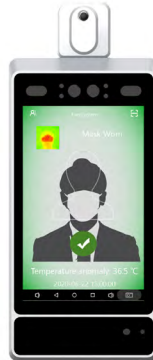

安全も安心も非接触で。  
これからは、顔パスです。

画面イメージ

任意の温度未満  
マスク着用

任意の温度以上  
マスク未着用

検温待機画面  
(自由に設定可能!)

**多彩な機能**

**0.2 秒**  
+0.3℃

瞬時に  
非接触検温が可能  
(測温精度 0.3℃) (認証速度 0.2 秒)

任意の温度で  
アラートメール送信

顔認証システム  
(マスクの着用判定)  
最大ユーザー登録数 100,000 人

待機画面イメージの  
変更

IC  
IC カード登録

TACT  
USEN-NEXT GROUP

U

**AI 検温顔認証 タブレット**

モニタ : 8 インチ 1200 × 800  
測温距離 : 50cm~70cm  
測温精度 : ± 0.3℃  
顔認証精度 : 99.5%以上  
寸法 : 323(V) × 135(H) × 30(D)mm  
スタンド付属