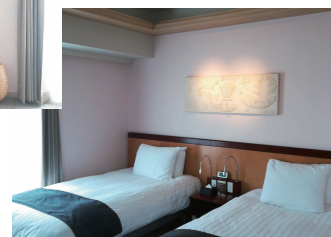

●導入事例レポート

ホテルパームロイヤル NAHA 国際通り様の本館と新館客室に FXC 製の小型無線 LAN ルータ「AE1041PE」をご導入頂きました。

ホテルパームロイヤルNAHA国際通り

ホテルパームロイヤルNAHA国際通り

ホテルパームロイヤルNAHA国際通りは、国際通りから徒歩圏内にあり、外観や室内のインテリアにもこだわった、まるで美術館のようなホテルです。

九州・沖縄地方初のLGBTフレンドリーホテルとしての取り組みも行っており、LGBTの方に配慮したトイレが設置されるなどダイバーシティに寄り添ったホテルです。

2019年夏には屋外プール&バーが開設予定で、様々なイベントを計画中です。

今回、本館と2018年10月末に新たにオープンした新館に情報コンセント型無線LANルータ「AE1041PE」を導入頂きました。

※LGBTとは、「Lesbian」(レズビアン、女性同性愛者)、「Gay」(ゲイ、男性同性愛者)、「Bisexual」(バイセクシュアル、両性愛者)、「Transgender」(トランスジェンダー、出生時に診断された性と自認する性の不一致)の頭文字をとり、セクシュアル・マイノリティ(性的少数者)の一部の人々を指した総称です。

【導入背景】

ももとは各部屋に他社製品の無線アクセスポイントを設置していました。しかし、無線が上手く繋がらない、スピードが遅いなどお客様からクレームが多々発生。テレビの裏に設置した無線アクセスポイントが悪戯されるなど対策に悩まされていました。これらの課題を解決するために、新たな無線アクセスポイントの設置が必要でした。

「AE1041PE」設置状況

客室に設置された「AE1041PE」

【選定のポイントと導入の効果】

そこで、FXCの小型無線LANルータ「AE1041PE」が導入に至りました。「AE1041PE」は、11ac 867Mbpsに対応で高速通信が可能なおうえ、情報コンセント内に埋め込むことができホテルで重要視される部屋の美観を損なわない点が選定のポイントでした。「AE1041PE」を導入したことで無線の速度が大幅に上がり、以前のような無線が上手くつながらないなどのクレームもなくなりました。また、無線アクセスポイントを設置したことにより、ホテルパームロイヤルNAHA国際通りのイメージを損ねない意匠性も高く評価頂いています。お客様には、お部屋でも快適に過ごして頂くことが可能になりました。