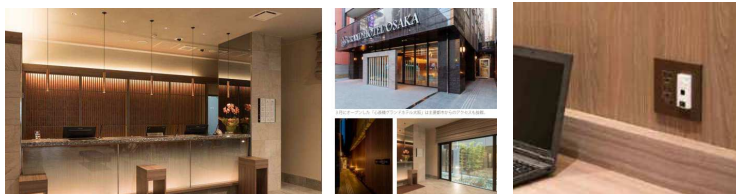

【標準価格】 ¥13,800（税別）

ホテル・マンション・寮・会議室など多数導入

導入事例① 函館国際ホテル

導入事例② 株式会社再春館製薬所

導入事例③ 心斎橋グランドホテル大阪

導入事例④ パームロイヤルNAHA国際通り

FXCは安心の無償3年先出しセンドバック保証！

製品や保守サービス等の詳しい情報は <https://www.fxc.jp/> E-mail : sales@fxc.jp