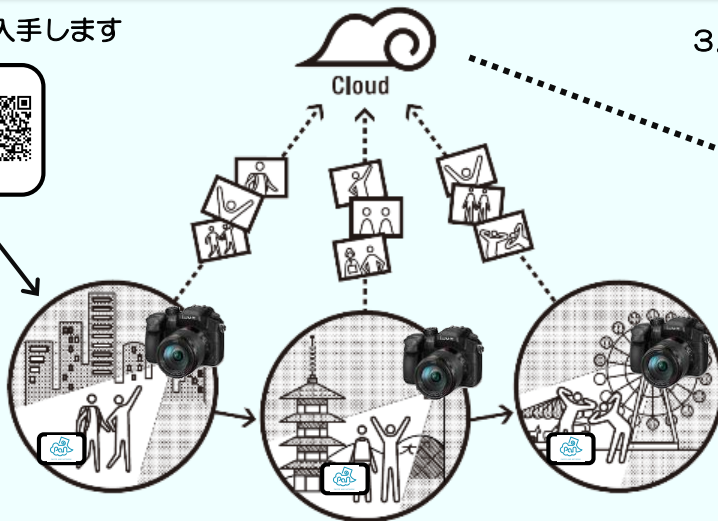

PHOTO AND NETWORK

カメラシェアリングサービスPaN(パン)

「PaN(パン)」は、フォトスポットに設置されたカメラをシェアして、誰でも記念撮影ができる、**今までにはなかった新しいフォトサービス**です
これからはもう誰かに撮影をお願いする必要はありません！

1. PaN専用のIDを入手します

「思い出がたまる
自分だけのID」

3. 撮影したデータはどこにいてもダウンロード

「思い出を
振り返る」

2. フォトスポットでは、リーダにバーコードをかざすだけのタッチレス撮影！

「撮りたいとき、そこにある」

ニジゲンノモリ
「チャレンジ！アクション仮面飛行隊！」

空庭温泉

福知山城

特別展「恐竜の卵」

UMEKITA CAMP

観光地、遊園地だけでなく、イベント、温泉など
様々なフォトシーンにPaNが導入されています

ベストアングルの
フォトスポットで
お友達と一緒に

見学している様子を

一般のお客様も
スマホを使って
タッチレスで
撮影できます

お子様自身が自主的に撮影を行いますので、他の保護者やカメラマンに勝手に撮られる心配はありません
(PaNカメラは、できるだけ第三者の写り込みに配慮したフォトスポットに設置するようアドバイスさせて頂いております)

イベント・展示会で

電源とLANケーブルをつなぐだけの簡単設置で、
楽しみながら撮れるフォトブースのできあがり

- ・2ヶ所以上に設置するだけで簡単にフォトラリーを実現
- ・撮影すると答えが出てくるクイズマシンとして
- ・どんなキャラが出てくるかわからないランダムフレームなど、より楽しみながら撮影ができます。

コミュニケーションツールとして

- ・撮影された写真以外に、おまけ画像を添付
施設からのメッセージ、絵葉書、クーポンなど
- ・撮影データのダウンロード可否を制御
「アンケートを書いたらダウンロードできます」
といった使い方も可能です