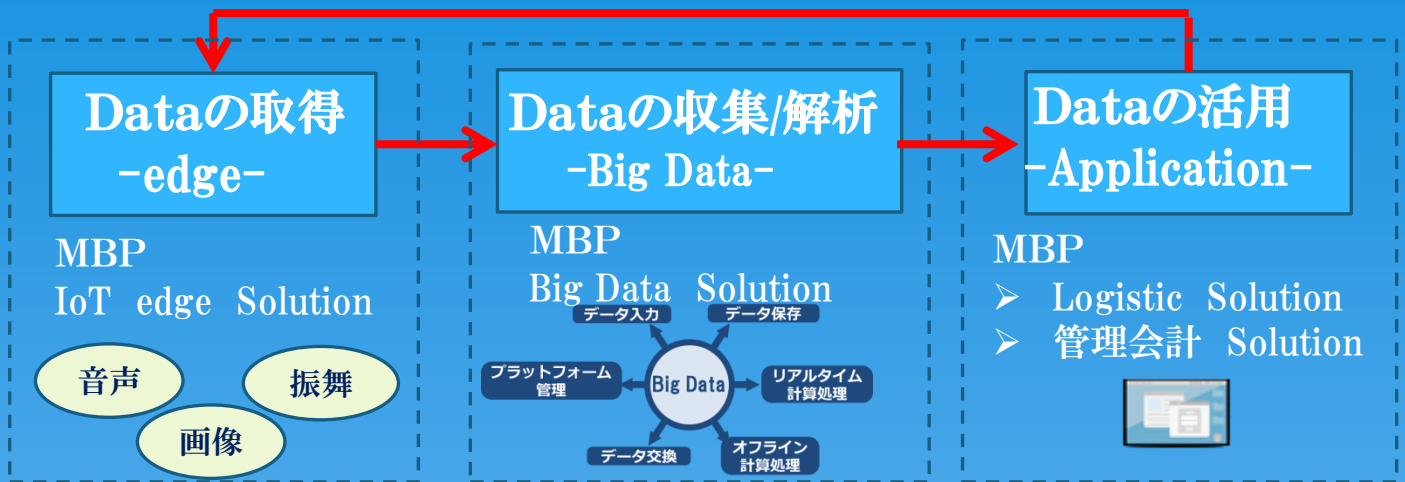

IoTの最大活用をご支援いたします

IoTの流れ

< edge : Dataの取得をお手伝いします >

両眼立体カメラシステム

- ✓ 両眼で空間(遠近、高低、大小)を認識できるツールです。
- ✓ 立体動作追跡も可能です。
- ✓ 自動運転、ロボットにも適用ができます。

MBP

IoT edge Solution

• 様々なシステムに應用が可能となっております。

• MBP edge Solutionを活用した個別システムの構築も承っております。

• 他システムとの連携方法に関しては、ご質問ください。

• 自社ソリューションに組込むIoT関連Deviceをお探しのIT企業様にもご利用いただけます。

疲労運転監視システム

- ✓ 運転手の疲労度をチェックするツールです。
- ✓ 瞼の開閉具合と頻度、欠伸、喫煙、携帯通話等を認識します。
- ✓ リアルタイム監視に加えて、データの事後分析が可能です。