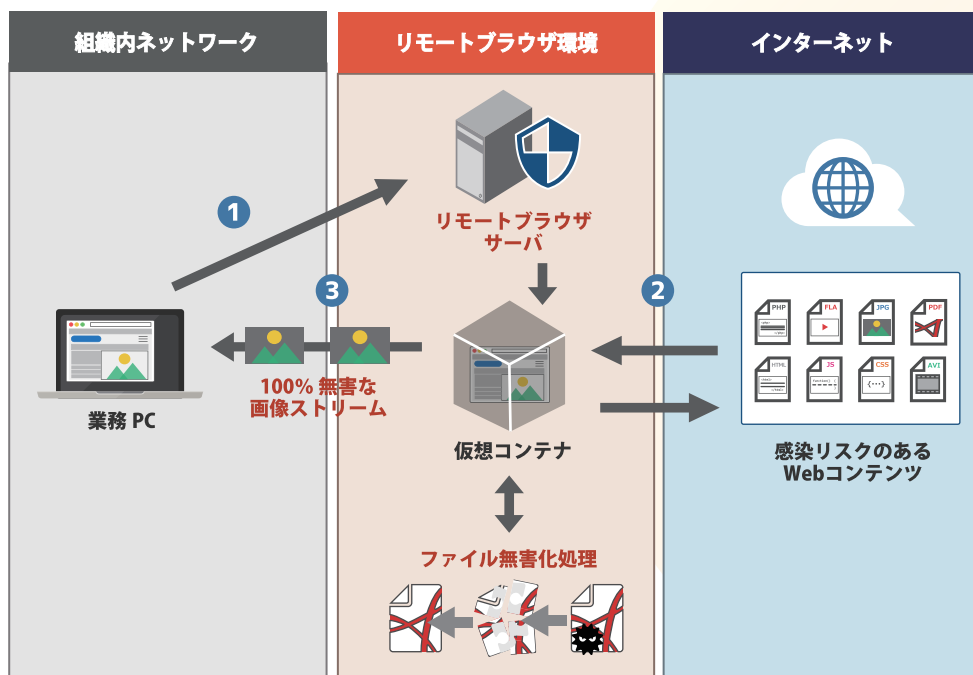

リモートブラウザ

どこからでもつながる、インターネット分離ソリューション

OCH POWER リモートブラウザ について

**組織のネットワークにとって一番のマルウェア感染源である
インターネットと、内部ネットワークを完全分離。**

ユーザーの利便性低下を防止するリモートブラウザ分離方式で、Web コンテンツ内の感染リスクのあるコードを隔離された仮想コンテナ上で実行し、一切感染リスクのない画面ストリームをエンドポイントのブラウザへ転送します。現存する様々なセキュアブラウジングの課題を克服した、理想的なソリューションです。

シンプル

端末に別途ソフトウェアをインストールする必要がなく、すぐ始められます。

費用面においても、初期費用と使用ユーザー数によるライセンス料金のみとなります。

セキュリティ

インターネット分離により WEB 経由でのマルウェアやウイルス感染リスクを **0** にします。

「リモートブラウザ」内のファイル無害化処理によって、ファイル形式をそのままにリスクを抑えます。

利便性

普段お使いのブラウザをそのままご利用でき、インターネットに接続できる環境であれば、社内外問わずどこからでも利用可能です。

リモートブラウザの仕組み

- 1 業務 PC からのインターネット Web サイトに向けたリクエストを **リモートブラウザサーバ** が受け取ります。
- 2 全ての Web コンテンツが仮想コンテナ内の専用ブラウザによって実行され、レンダリングされます。
- 3 レンダリング済みの **無害化された画像ストリーム** のみ、業務 PC のブラウザに送られます。

ご利用料金

初期費用	50,000 円
年額料金	24,000 円 (税抜) / 1 ライセンス (月額 2,000 円相当)