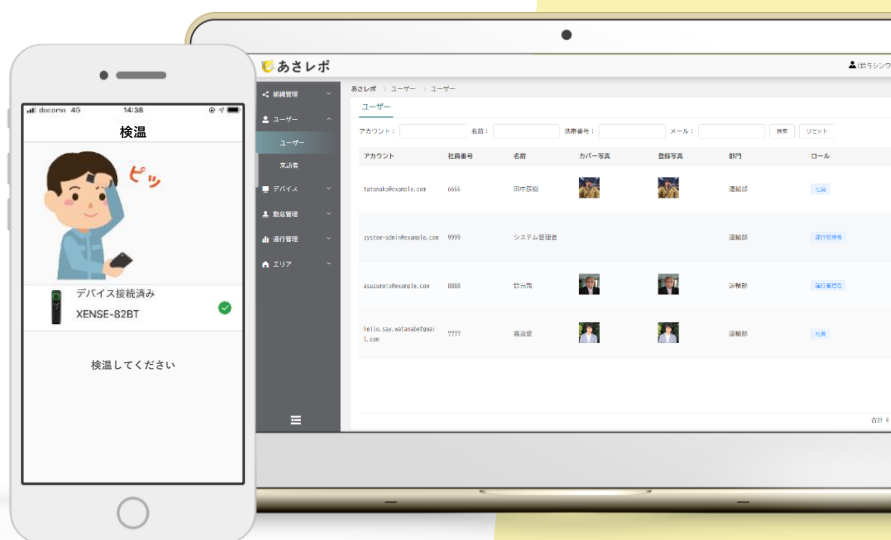

あさレポ

Alcohol & Thermometer Report

安全運転支援クラウドサービス

白ナンバー事業者もアルコールチェック義務化へ

操作説明動画

<https://suzu1.shinwart.com/asarepo/>

携帯デバイスで
いつでもどこでも
飲酒&検温チェック!

飲酒運転や発熱時
通勤も予防します

AI顔認証

(なりすまし防止)

専用スマートフォンアプリのログインには**AI顔認証**を採用! アルコールチェック時にも顔写真を撮影し本人確認することで「なりすまし」を予防します
また、GPSで計測時の位置情報も取得します

飲酒測定&検温

(デバイス連携)

本サービス対応デバイスは呼気中アルコール濃度測定と検温を一台で!
一台二役ながら、**業界最安値**クラスの価格で提供Bluetooth対応で接続ケーブルも不要!
操作は全て専用アプリで行うことができます

いつでもどこでも
アルコールチェック

同時に検温
 (発熱時運転・新型コロナ感染対策)

飲酒運転ゼロの
社会を目指して

迅速に交代運転者の
手配ができます

チェックの結果、
飲酒・発熱疑いを検知し
たら管理者にメール通知

測定履歴はクラウドサーバで
一括管理

管理者

利用料金